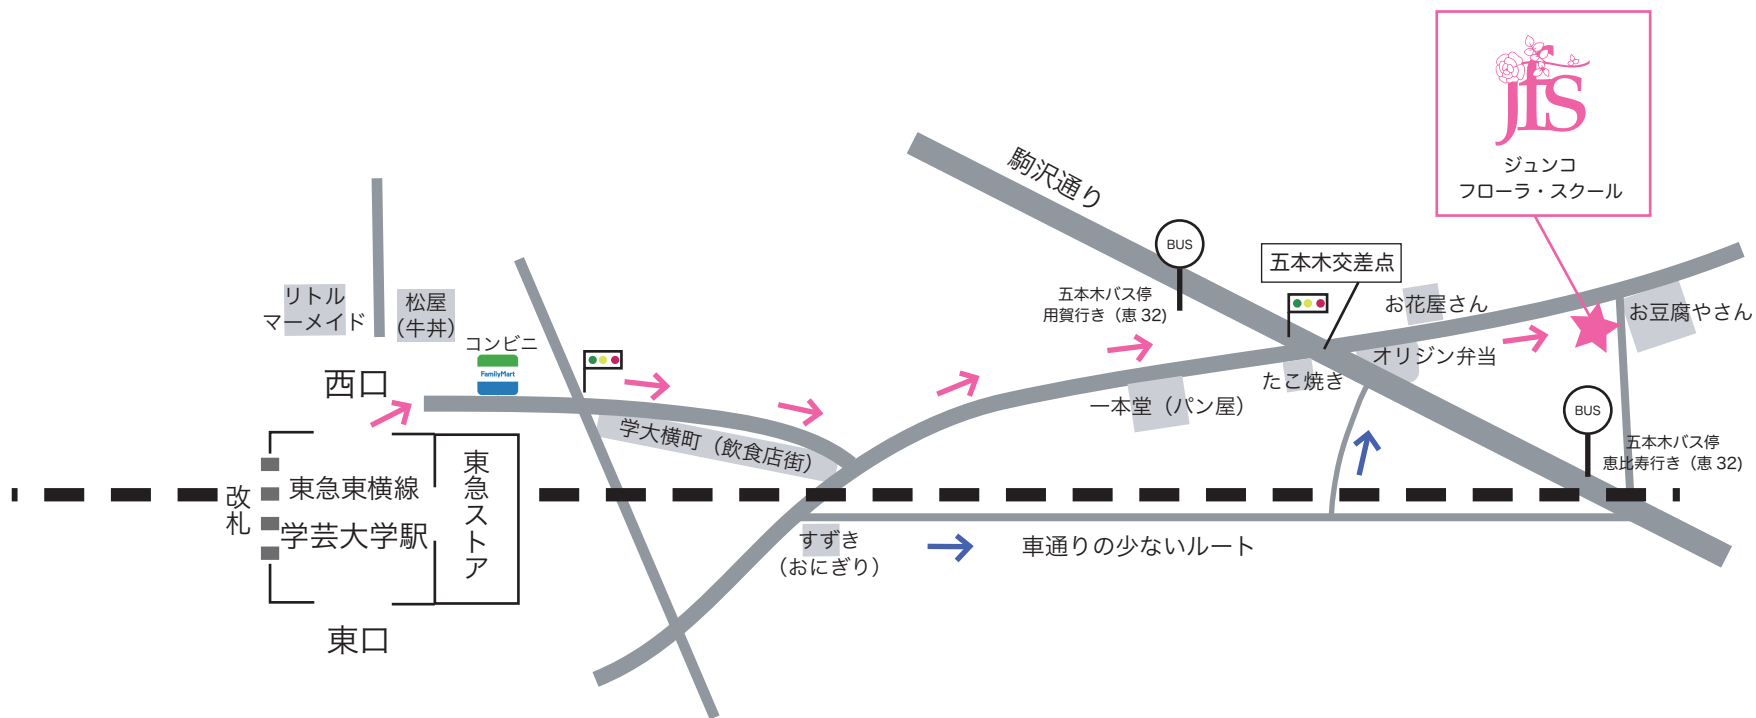

●電車でお越しの場合：東急東横線学芸大学駅 徒歩6分

●バスでお越しの場合：五本木バス停（恵3 2用賀⇄恵比寿）より徒歩1分

ジュンコ・フローラ・スクール

住所：目黒区五本木2-54-16

TEL：03-5860-7516

- ① 学芸大学駅 改札を出たら左の西口へ。
- ② 西口に出たら右折し、高架に添ってまっすぐ進みます。
- ③ 信号を渡り、学大横町（飲食店街）に沿って歩き、ほぼまっすぐ行くと五本木の交差点です。
- ④ 五本木の交差点を渡った右側（オリジン弁当側）、クリーニング屋さんの隣、お豆腐屋さんの手前です。