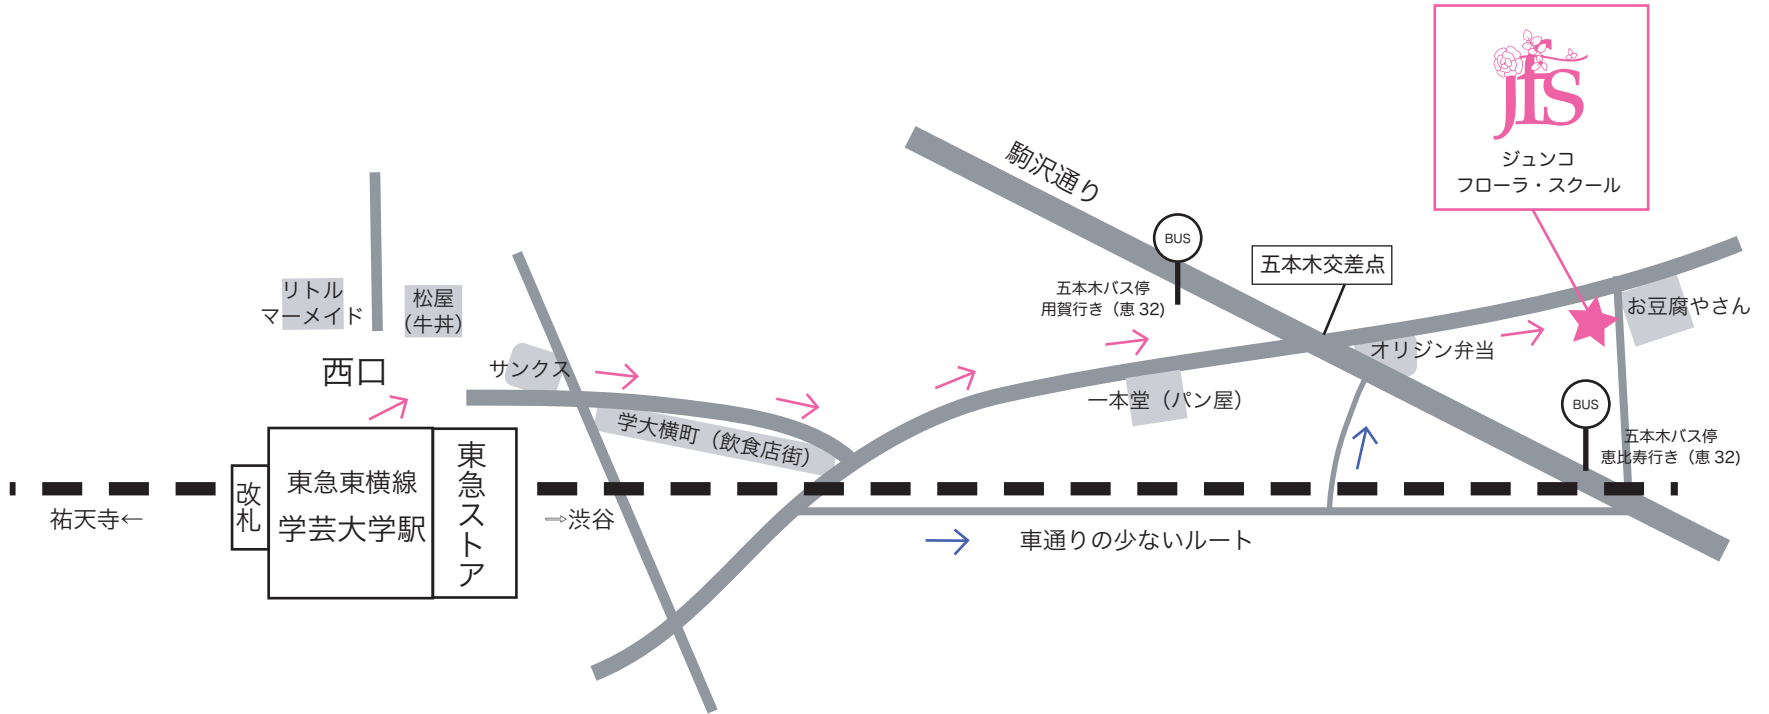

●電車でお越しの場合：東急東横線学芸大学駅 徒歩6分

●バスでお越しの場合：五本木バス停（恵32用賀⇔恵比寿）より徒歩1分

ジュンコ・フローラ・スクール

住所：目黒区五本木2-54-16

TEL：03-5860-7516

- ① 学芸大学駅 改札を出たら左の西口へ。
- ② 西口に出たら右折し、高架に添ってまっすぐ進みます。
- ③ 信号を渡り、学大横町（飲食店街）に沿って歩き、ほぼまっすぐ行くと五本木の交差点です。
- ④ 五本木の交差点を渡った右側（オリジン弁当側）、クリーニング屋さんの隣、お豆腐屋さんの手前です。